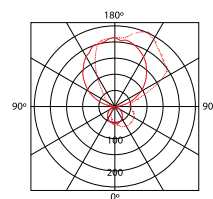

▼ Batería de emergencia disponible para utilizarse con **caja remota** / ▼ Emergency Battery available to be used with **remote box**.

Dimensiones / Dimensions (mm)

Dimensión Nominal	A (mm)	B (mm)	C (mm)
EO 24"	610	79	122
EO 48"	1220	79	122
EP 24"	568	79	122
EP 48"	1167	79	122

Curva Fotométrica / Photometric Curve

C0 / C180 C90 / C270
cd / 1000 lm
104 EP 24 1 14W MV

*Ver listado de códigos de producto en página 87 / *See list of product codes in page 87

Para otras configuraciones, consultar con su asesor comercial. / *For other configurations, consult with your sales representative.
Sylvania se reserva el derecho de modificar y/o cambiar este producto o sus especificaciones técnicas sin notificación previa. /
Sylvania reserves the right to modify and/or change this product or its technical specifications without previous notification.