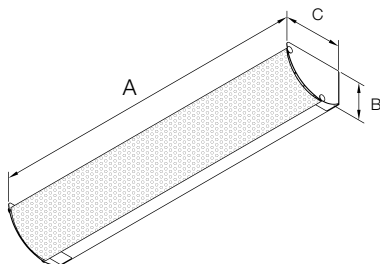

- Luminaria de montaje en pared con distribución directa e indirecta. Cuenta con interruptor incorporado en el cuerpo.
- Wall-mounted fixture with direct and indirect distribution. It has built-in switch in the body.

Información para ordenar / Ordering Information*

ESPECIFICACIONES / SPECIFICATIONS					OPCIONES DE SELECCIÓN ÚNICA / SINGLE CHOICE OPTIONS		MÁS INFORMACIÓN / MORE INFO	
Modelo Model	Balastro Ballast	Long. Tubo Tube long	Cant. Lamp. Lamp. Qty.	Vatíaie Wattage	Microperforado Microperforated	Voltaje Voltage	Consumo Consumption	Flujo Luminoso Luminous Flux
104	EO T8	24	1	17W	•	Multivoltaje	23W	1250 lm
		48	1	32W	•	Multivoltaje	36W	2700 lm
	EO T5	24	1	14W	•	Multivoltaje	17W	1100 lm
		24	1	24W	•	Multivoltaje	27W	1650 lm
		48	1	28W	•	Multivoltaje	35W	2400 lm
		48	1	54W	•	Multivoltaje	60W	4400 lm

▼ Batería de emergencia disponible para utilizarse con **caja remota** / ▼ Emergency Battery available to be used with **remote box**.

Dimensiones / Dimensions (mm)

Dimensión Nominal	A (mm)	B (mm)	C (mm)
EO 24"	610	79	122
EO 48"	1220	79	122
EP 24"	568	79	122
EP 48"	1167	79	122