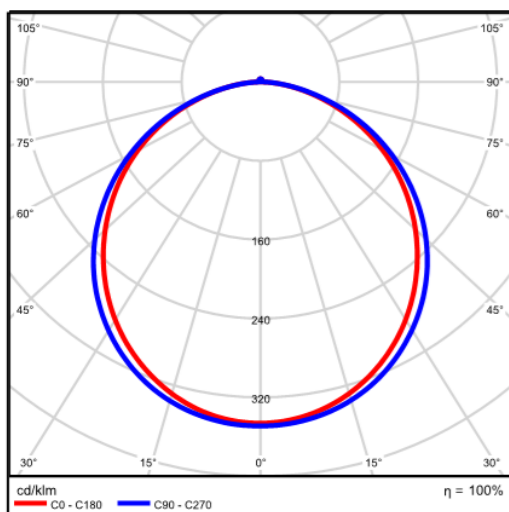

CURVAS FOTOMÉTRICAS / PHOTOMETRIC CURVE

NOTA / NOTE:

Compatible con dimmer LUTRON modelo DVSTV-WH. /
Compatible with dimmer LUTRON model DVSTV-WH.