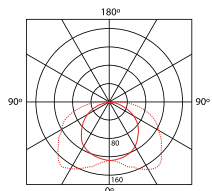

Curva Fotométrica / Photometric Curve

UL 705 ROLL