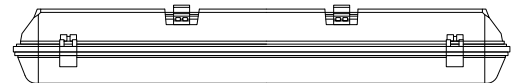

Información para ordenar / Ordering Information*

ESPECIFICACIONES / SPECIFICATIONS					OPCIONES DE SELECCIÓN ÚNICA / SINGLE CHOICE OPTIONS					MÁS INFORMACIÓN / MORE INFO			
Modelo Model	Balastro Ballast	Long. tubo Tube long	Cant. Lamp. Lamp. Qty.	Vatíaje Wattage	REFLECTOR RA	BATERÍA/ BATTERY BE1T BE2T		DIFUSORES/ DIFFUSERS Acrílico 705	DISTRIBUCIÓN/ DISTRIBUTION Tandem	Voltaje Voltage	Consumo Consumption	Flujo Luminoso Luminous Flux	
705	EO T8	24	1	17W			▼	•		120V/MV	23W	1250 lm	
			2	17W			▼	•		120V/MV	34W	2500 lm	
		48	1	32W	•		•	•	•	120V/MV	36W	2700 lm	
			2	32W	•		•	•	•	120V/MV	58W	5400 lm	
			3	32W	•		•	•	•	120V/MV	89W	8100 lm	
		96	1	59W	•		•	•	•	120V/MV	59W	5900 lm	
	2		59W	•		•	•	•	120V/MV	118W	11800 lm		
	EP T5	24	1	14W				▼	•		120V/MV	17W	1100 lm
			2	14W				▼	•		120V/MV	30W	2200 lm
			1	24W HO					▼	•		120V/MV	27W
2			24W HO					▼	•		120V/MV	30W	3300 lm
48		1	28W	•		•		•	•	120V/MV	35W	2400 lm	
		2	28W	•		•		•	•	120V/MV	68W	3300 lm	
		1	54W HO	•		•		•	•	120V/MV	60W	4400 lm	
		2	54W HO	•		•		•	•	120V/MV	116W	8800 lm	

▼ Batería de emergencia disponible para utilizarse con caja remota / ▼ Emergency Battery available to be used with remote box.

Curva Fotométrica / Photometric Curve

UL 705 ROLL

Para otras configuraciones, consultar con su asesor comercial. / *For other configurations, consult with your sales representative.
Sylvania se reserva el derecho de modificar y/o cambiar este producto o sus especificaciones técnicas sin notificación previa
Sylvania reserves the right to modify and/or change this product or its technical specifications without previous notification.