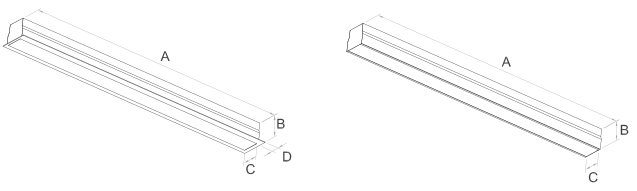

- Luminaria con tubo LED para ser instalada de manera colgante o empotrada en diversos tipos de cielos. Su diseño estilizado y angosto la hace ideal para aquellas áreas donde se requiere una iluminación eficiente que aporte un efecto decorativo al ambiente donde se utilice. Esta puede ser instalada individualmente o en forma grupal generando figuras discretas y elegantes.
- Fixture for pendant or recessed installation in different types of ceilings. Its narrow and stylized design makes it ideal for those areas where efficient lighting is required, in order to provide a decorative effect to the room where it's used. It can be installed individually or in groups, creating discrete and elegant figures.

## Información para ordenar / Ordering Information\*

ESPECIFICACIONES / SPECIFICATIONS						SELECCIÓN ÚNICA / SINGLE CHOICE						
Modelo / Model	Lámpara / Lamp	Dimensión / Dimension	Cant. Lámp. / Lamp Qty.	Potencia / Power	Tensión / Voltage	DIFUSORES / DIFFUSERS			INSTALACIÓN / INSTALLATION			
						Opalino #6 / Opal #6	Prismático #1	Transparente #5	Cielo Suspellido / Suspended Ceiling	Colgante / Pendant	Tabla Yeso / Gypsum	
517	LED	24	1	9W	Multivoltaje	•	•	•	•	•	•	
			2	9W	Multivoltaje	•	•	•	•	•	•	
		48	1	18W	Multivoltaje	•	•	•	•	•	•	
			2	18W	Multivoltaje	•	•	•	•	•	•	
		96	2	18W	Multivoltaje	•	•	•	•	•	•	•

## Dimensiones / Dimensions (mm)

Dimensión Nominal	A (mm)	B (mm)	C (mm)	D (mm)
48"	1218	100	100	14
48"	1218	100	100	14
24"	609	100	100	14
24"	609	100	100	14