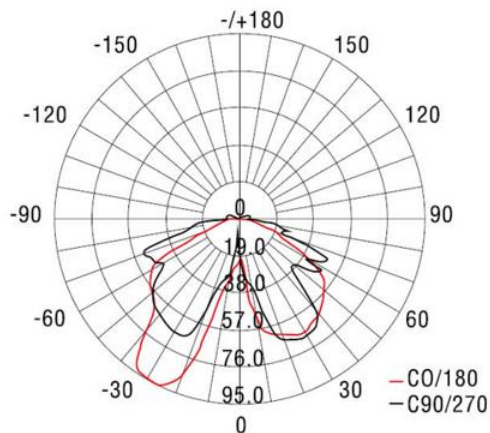

## DIMENSIONES / DIMENSIONS

A	B	C	D	Unid.
800	179	189	180	mm

## ESPECIFICACIONES FOTOMÉTRICAS / PHOTOMETRIC SPECIFICATIONS

Característica	Dato	Unidad
Flujo Luminoso / Luminous flux	386	lm
Temp. de Color (CCT) / Color temp	4000	K
Color de luz / Light Color	Blanco neutro / Cool White	-
Eficacia / Efficacy	>50	lm/W
IRC / CRI	>80	-
Angulo de apertura / Beam angle	60°	-