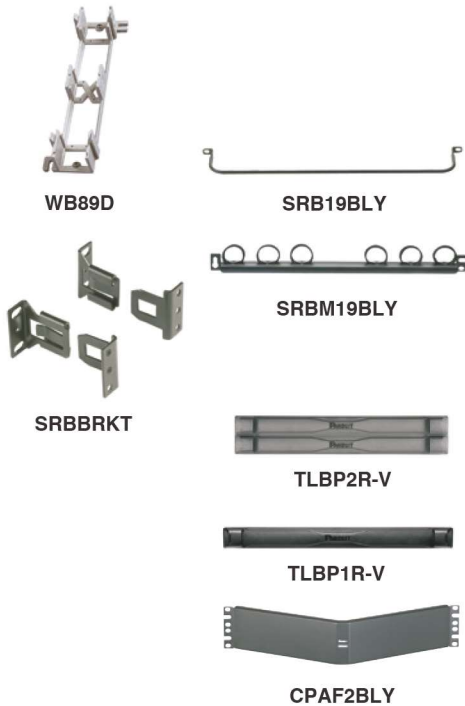

Paneles de Parcheo NetKey™ (continuación)

Referencia	Descripción
Ménsula de montaje en pared	
WB89D	Soporte de montaje en pared, ideal para usarse con paneles de impacto de 12 puertos, o paneles modulares
Barras de reducción de tensión	
SRB19BLY	Barra de reducción de tensión que se extiende 2" del rack estándar de 19", para soporte adicional del cable.
SRBM19BLY	Barra de reducción de tensión y abrazaderas para Cables Tak-Ty™ Hook & Loop, para soporte adicional del cable.
SRB19D5BL	Barra de reducción de tensión que se extiende 2" del rack; soporta, gestiona y permite un ángulo de curvatura adecuado
SRB19MDBL	Barra de reducción de tensión en varias profundidades, se extiende 2" del rack; soporta, gestiona y permite un ángulo de curvatura adecuado. Ideal para usar en instalaciones de cobre en categoría 6A.
SRBS19BL-XY	Barra recta de reducción de la tensión.
SRBBRKT	Soporte de fácil liberación para barras de reducción de tensión, convierte tornillos convencionales en tornillos de fácil liberación.
Rellenador de Paneles	
TLBP1S-V	Panel ciego 1RU, su instalación no requiere herramientas, perforaciones cuadradas de 9.52mm (3/8 in.).
TLBP1R-V	Panel ciego 1RU, su instalación no requiere herramientas, perforaciones redondas, con tap, M5 (#10) o M6 (#12).
TLBP2S-V	Panel ciego 2RU, su instalación no requiere herramientas, perforaciones cuadradas 9.52mm (3/8 in.).
TLBP2R-V	Panel ciego 2RU, su instalación no requiere herramientas, perforaciones redondas, con tap, M5 (#10) o M6 (#12)
CPAF1BLY	Panel Ciego angulado, 1 RU.
CPAF2BLY	Panel Ciego angulado, 2 RU.