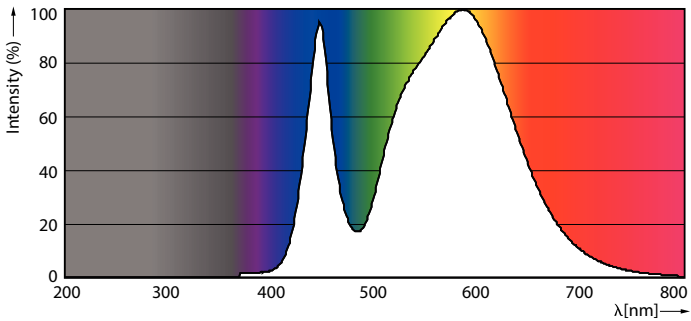

Tubos LED Ecofit T8

EAN/UPC - Producto	8718699596903
Código de pedido	929001939711
Cantidad por paquete	1
Numerador - Paquetes por caja exterior	20

N.º de material (12NC)	929001939711
Peso neto (pieza)	0.120 kg

Plano de dimensiones

A3

Product	D1	D2	A1	A2	A3
ECOFIT LEDtube 600mm 8W 740 T8 C G WV	25.7 mm	28 mm	588.5 mm	595.5 mm	602.5 mm

TLED 600mm T8 110-220 8W 800lm 4000K

Datos fotométricos

LEDtube_G13_740-POC

LEDtube_8W_G13_740-GUL