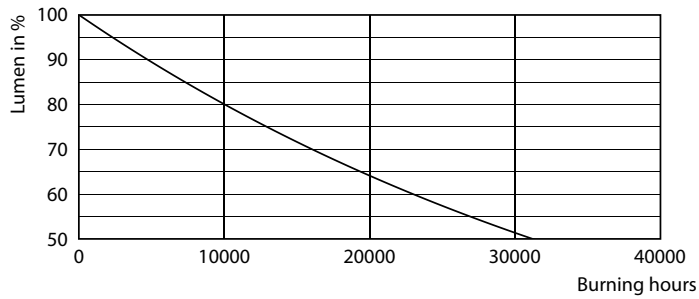

### Datos del producto

Funcionamiento de emergencia		
Base de casquillo	G13 [ Medium Bi-Pin Fluorescent]	
Cumple con el reglamento RoHS de la UE	Sí	
Vida útil nominal (nom.)	15000 h	
Ciclo de conmutación	50000X	
Rendimiento inicial (conforme con IEC)		
Código de color	740 [ CCT de 4,000 K]	
Ángulo de haz (nom.)	240 °	
Flujo lumínico (nom.)	800 lm	
Temperatura de color correlacionada (nominal)	4000 K	
Eficacia lumínica (nominal) (nom.)	100.00 lm/W	
Consistencia del color	<7	
Índice de reproducción cromática -IRC (nom.)	70	
Lmf al fin de vida útil nominal (nom.)	0.7 %	
Mecánicos y de carcasa		
Frecuencia de entrada	50 a 60 Hz	
Potencia (nominal)	8 W	
Corriente de lámpara (máx.)	133 mA	
Corriente de lámpara (mín.)	76 mA	
Hora de inicio (nom.)	0.5 s	
Tiempo de calentamiento hasta el 60% flujo lum. (nom.)		0.5 s
Factor de potencia (nom.)		0.5
Voltaje (nom.)		110-220 V
Temperatura		
T ambiente (máx.)	45 °C	
T ambiente (mín.)	-20 °C	
T de almacenamiento (máx.)	65 °C	
T de almacenamiento (mín.)	-40 °C	
Temperatura máxima (nom.)	220 °C	
Controles y regulación		
Regulable	No	
Datos técnicos de la luz		
Longitud de producto	600 mm	
Datos de producto		
Código de producto completo	871869959690300	
Nombre del producto del pedido	ECOFIT LEDtube 600mm 8W 740 T8 C G WV	

## Lifetime

LEDtube 15K FailureRate

LEDtube 15K

LEDtube 15K LumenVsTc

LEDtube 15K LifetimeVsTc

LEDtube 15K