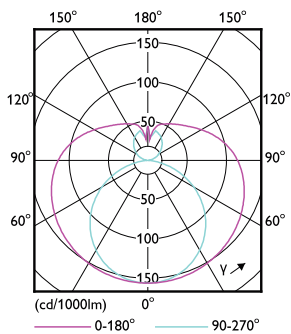

LEDtube_8W_G13-LDD