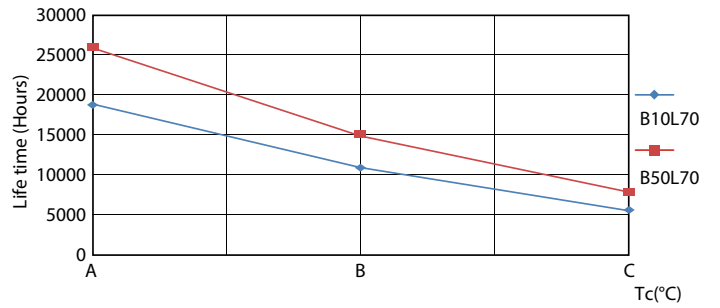

LEDtube 15K

LEDtube 15K LifetimeVsTc