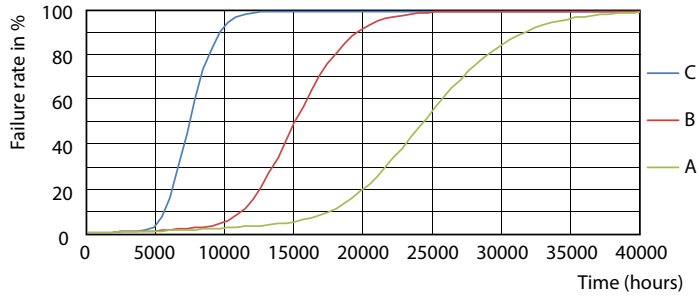

Datos fotométricos

LEDtube_16W_G13_765-GUL

LEDtube_G13_765-POC

LEDtube_16W_G13_765-LDD

Tubos LED Ecofit T8

Lifetime

LEDtube 15K FailureRate

LEDtube 15K