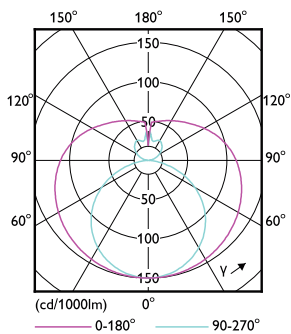

LEDtube_16W_G13_765-LDD