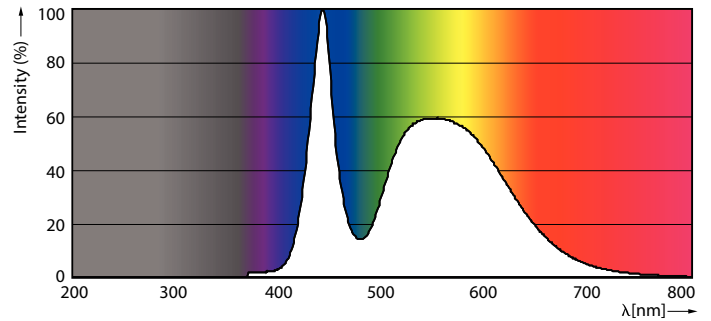

Tubos LED Ecofit T8

EAN/UPC - Producto	8718699596880
Código de pedido	929001939611
Cantidad por paquete	1
Numerador - Paquetes por caja exterior	20

N.º de material (12NC)	929001939611
Peso neto (pieza)	0.215 kg

Plano de dimensiones

A3

Product	D1	D2	A1	A2	A3
ECOFIT LEDtube 1200mm 16W 765 T8 C G WV	25.7 mm	28 mm	1198 mm	1205 mm	1212 mm

TLED 1200mm T8 110-220 16W 1600lm 6500K

Datos fotométricos

LEDtube_16W_G13_765-GUL

LEDtube_G13_765-POC