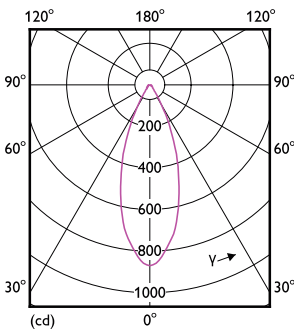

50W GU5-3 MR16 36D 830 3000K