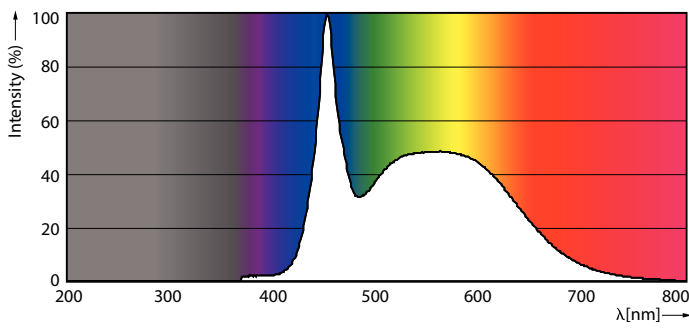

Datos fotométricos

50W GU5-3 MR16