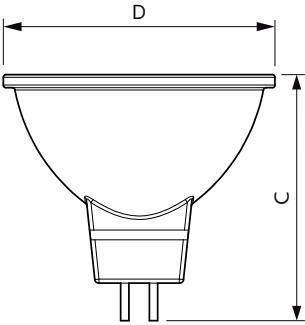

Dicroica LED MR16 Essential

Numerador - Paquetes por caja exterior	10
N.º de material (12NC)	929001874112
Peso neto (pieza)	0.042 kg

Plano de dimensiones

MR16 100-240V 4.5W-W 400lm 6500K GU5.3

Product	D	C
ESS LED MR16 4.5-50W 36D 865 SO 100-240V	50.5 mm	46.5 mm