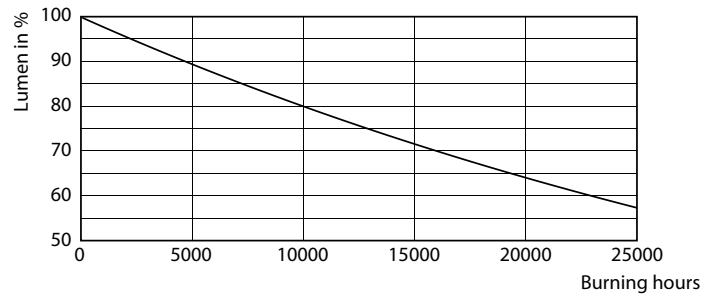

Datos del producto

Funcionamiento de emergencia	
Base de casquillo	GU5.3 [GU5.3]
Vida útil nominal (nom.)	15000 h
Ciclo de conmutación	50000X
Tipo técnico	4.5-50W

Rendimiento inicial (conforme con IEC)	
Código de color	865 [CCT de 6,500 K]
Ángulo de haz (nom.)	36 °
Flujo lumínico (nom.)	400 lm
Intensidad luminosa (nom.)	700 cd
Designación de color	Luz de día fría
Temperatura del color con correlación (nom.)	6500 K
Eficacia lumínica (nominal) (nom.)	88.00 lm/W
Consistencia del color	<6
Índice de reproducción cromática -IRC (nom.)	80
Llmf al fin de vida útil nominal (nom.)	70 %

Datos fotométricos

50W GU5-3 MR16

50W GU5-3 MR16 36D 830 3000K

50W GU5-3 MR16 36D 865 6500K

Dicroica LED MR16 Essential

Lifetime

50W GU5-3 MR16

50W GU5-3 MR16