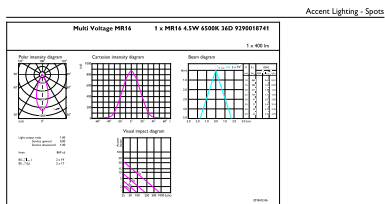

50W GU5-3 MR16 36D 865 6500K